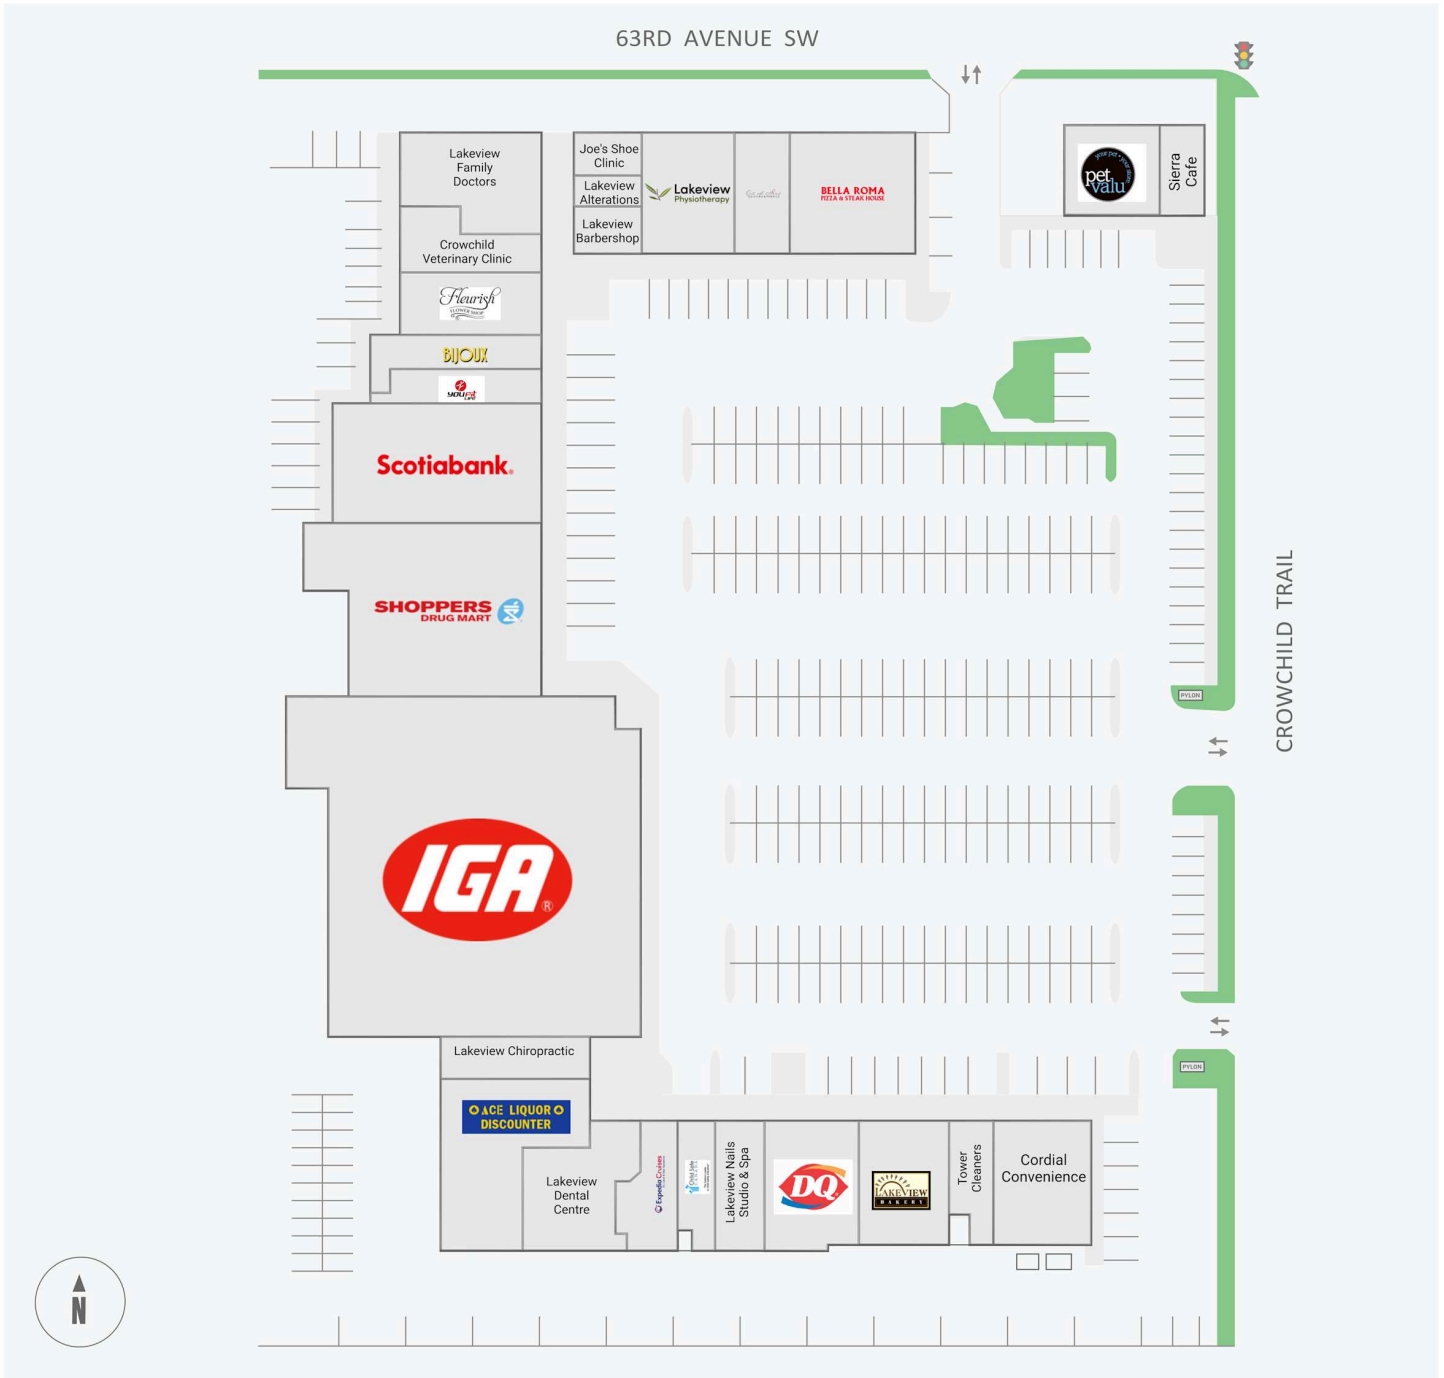

Lakeview Plaza

6401 - 6449 Crowchild Trail SW, Calgary, AB

WALK SCORE	TRANSIT SCORE	The sole-purpose of this site plan is to identify the approximate location and size of the buildings. It is intended for use as a reference only and is subject to change at any time at the sole discretion of the owner.	REVISED Apr 2026
-	-	« Le seul objectif de ce plan de site est d'identifier l'emplacement et les dimensions approximatifs des bâtiments. Il est destiné à être utilisé comme un outil de référence uniquement et est susceptible de changer à tout moment à la seule discrétion du propriétaire. »	