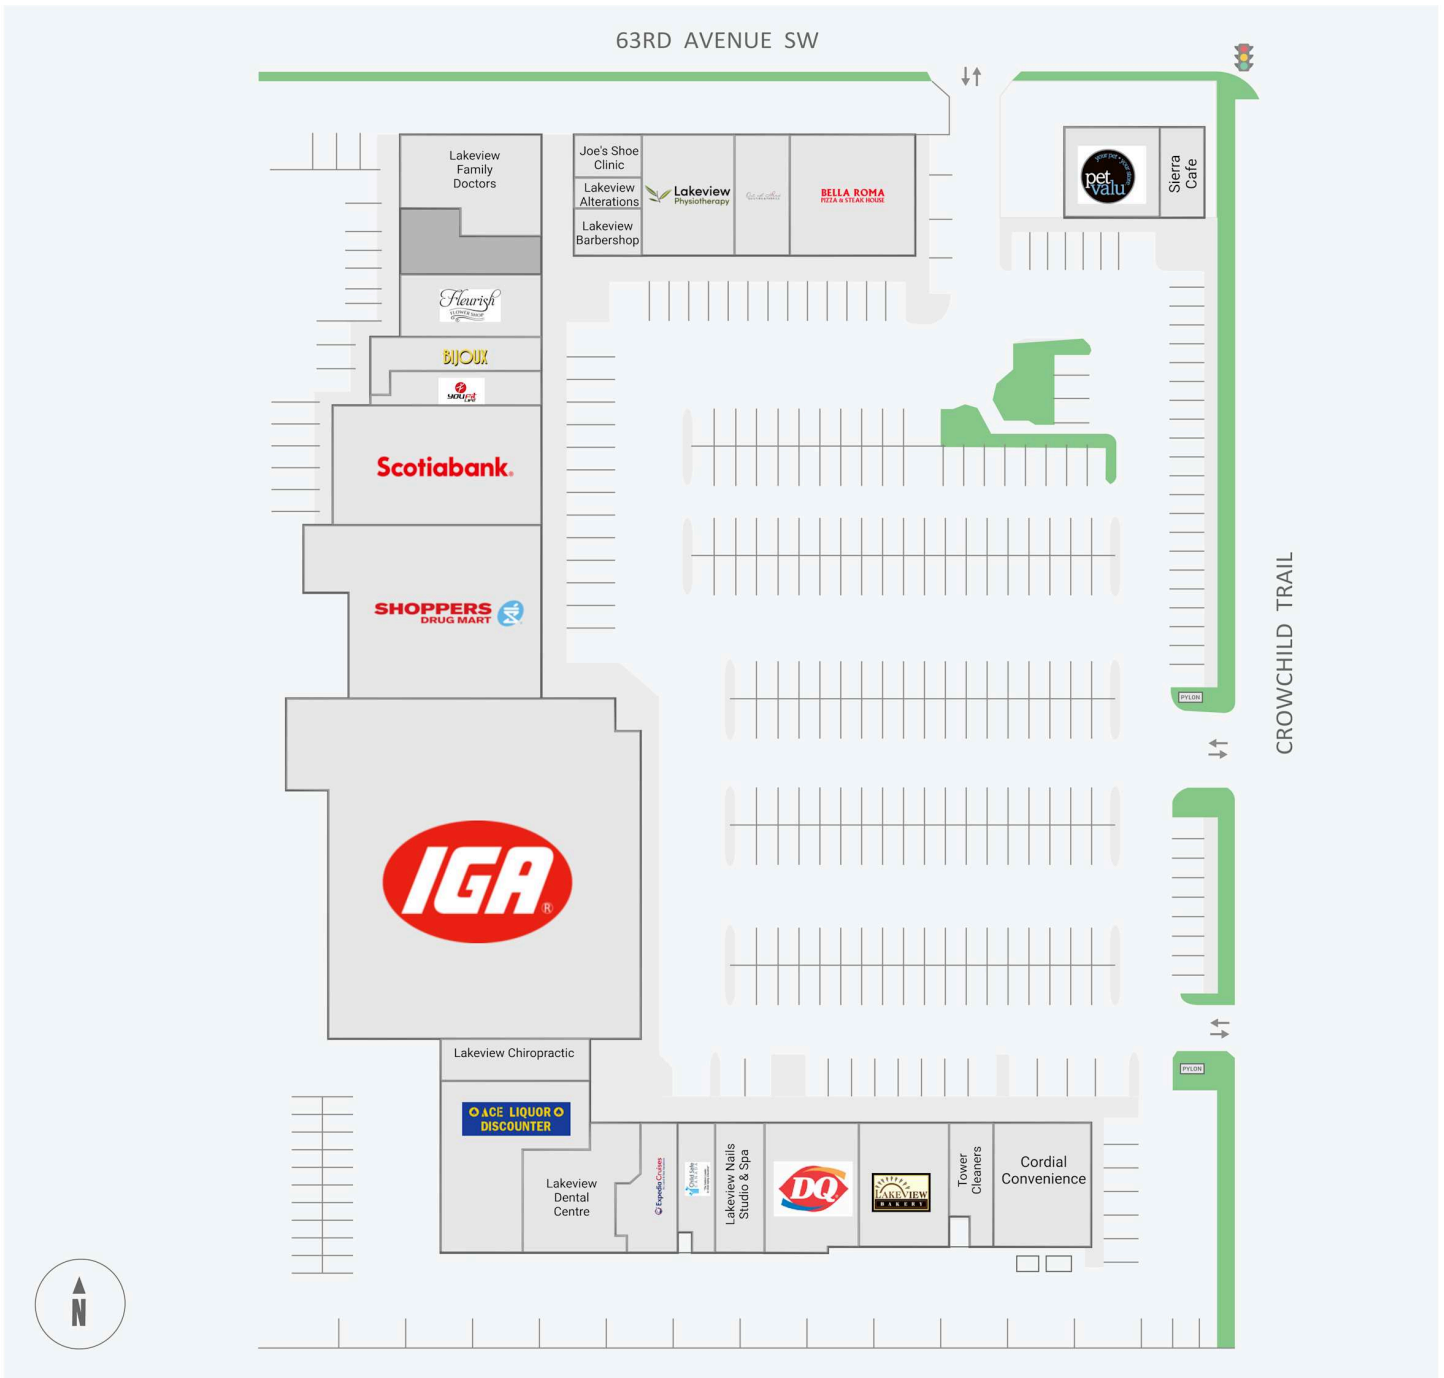

Lakeview Plaza

6401 - 6449 Crowchild Trail SW, Calgary, AB

WALK SCORE	TRANSIT SCORE	The sole purpose of this site plan is to identify the approximate location and size of the buildings. It is intended for use as a reference only and is subject to change at any time at the sole discretion of the owner.	REVISED Jun 2026
-	-	« Le seul objectif de ce plan de site est d'identifier l'emplacement et les dimensions approximatifs des bâtiments. Il est destiné à être utilisé comme un outil de référence uniquement et est susceptible de changer à tout moment à la seule discrétion du propriétaire. »	