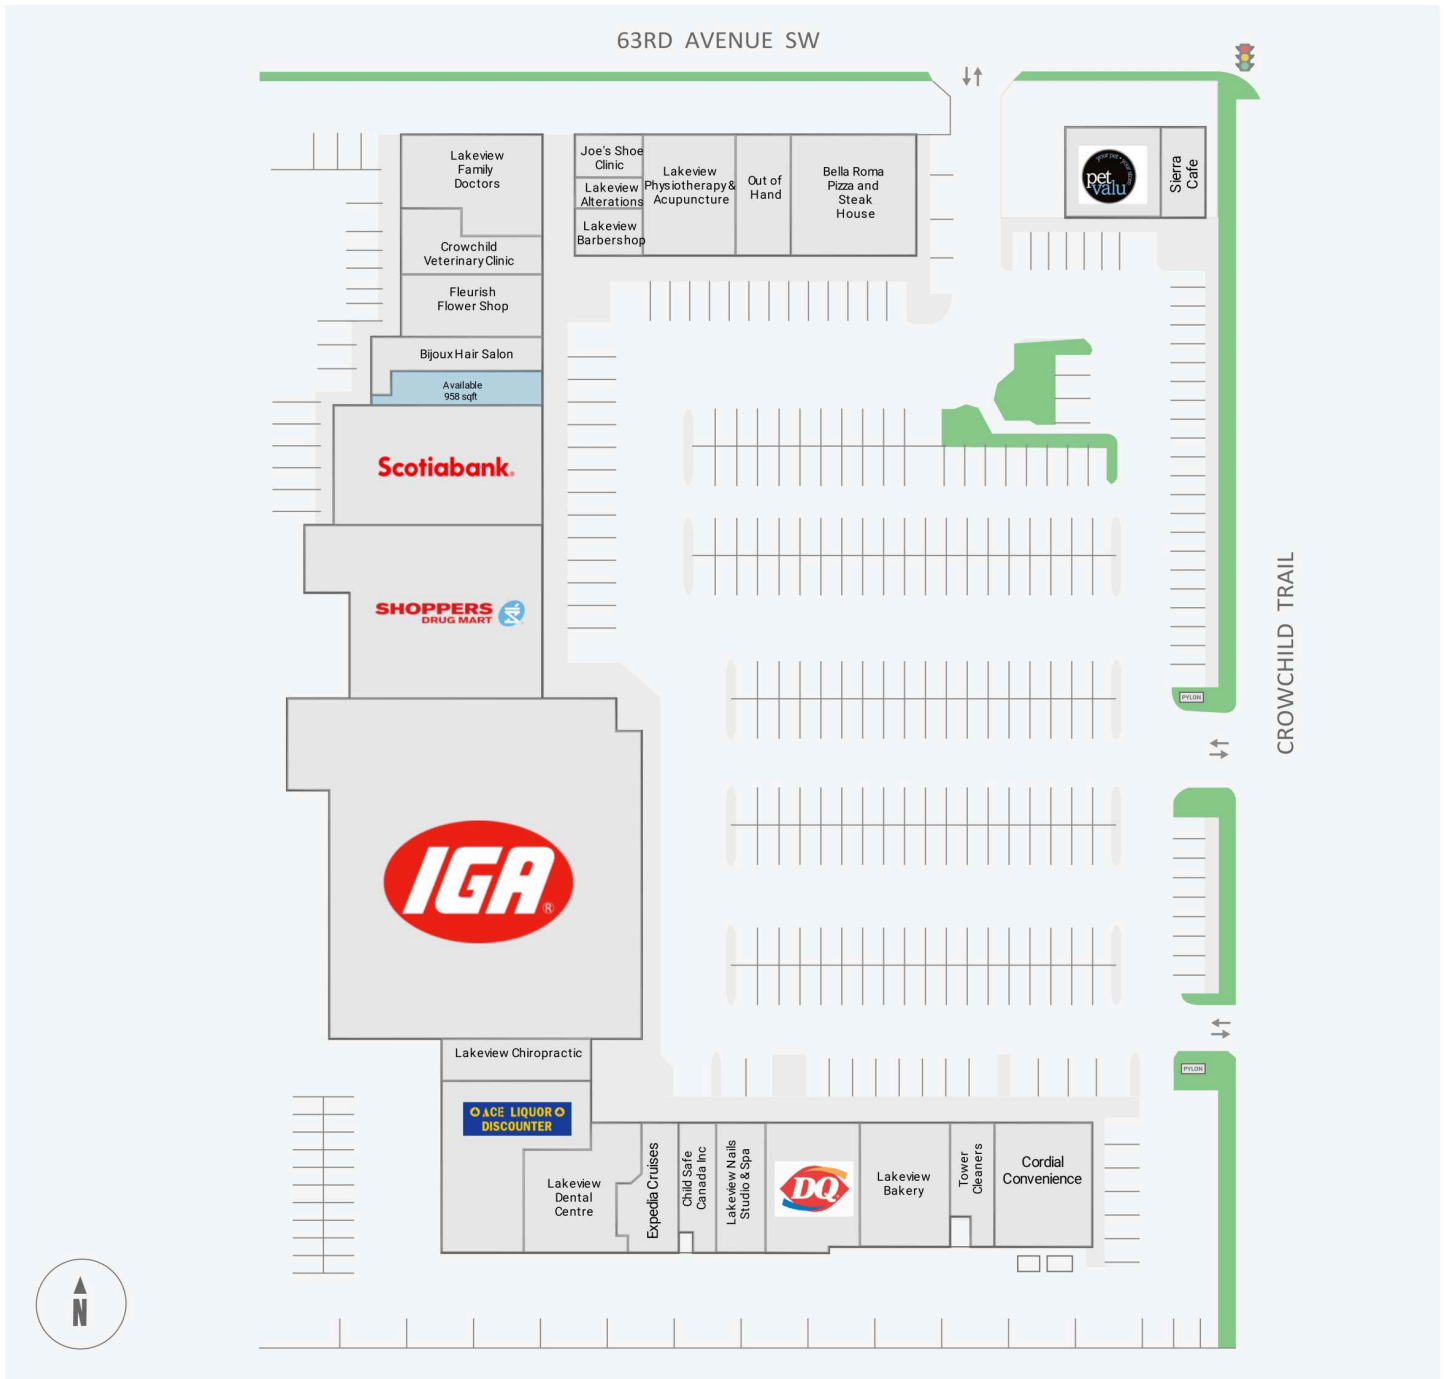

Lakeview Plaza

6401 - 6449 Crowchild Trail SW, Calgary, AB

WALK SCORE	TRANSIT SCORE	The sole-purpose of this site plan is to identify the approximate location and size of the buildings. It is intended for use as a reference only and is subject to change at any time at the sole discretion of the owner.	REVISED Mar 2023
-	-	« Le seul objectif de ce plan de site est d'identifier l'emplacement et les dimensions approximatifs des bâtiments. Il est destiné à être utilisé comme un outil de référence uniquement et est susceptible de changer à tout moment à la seule discrétion du propriétaire. »	