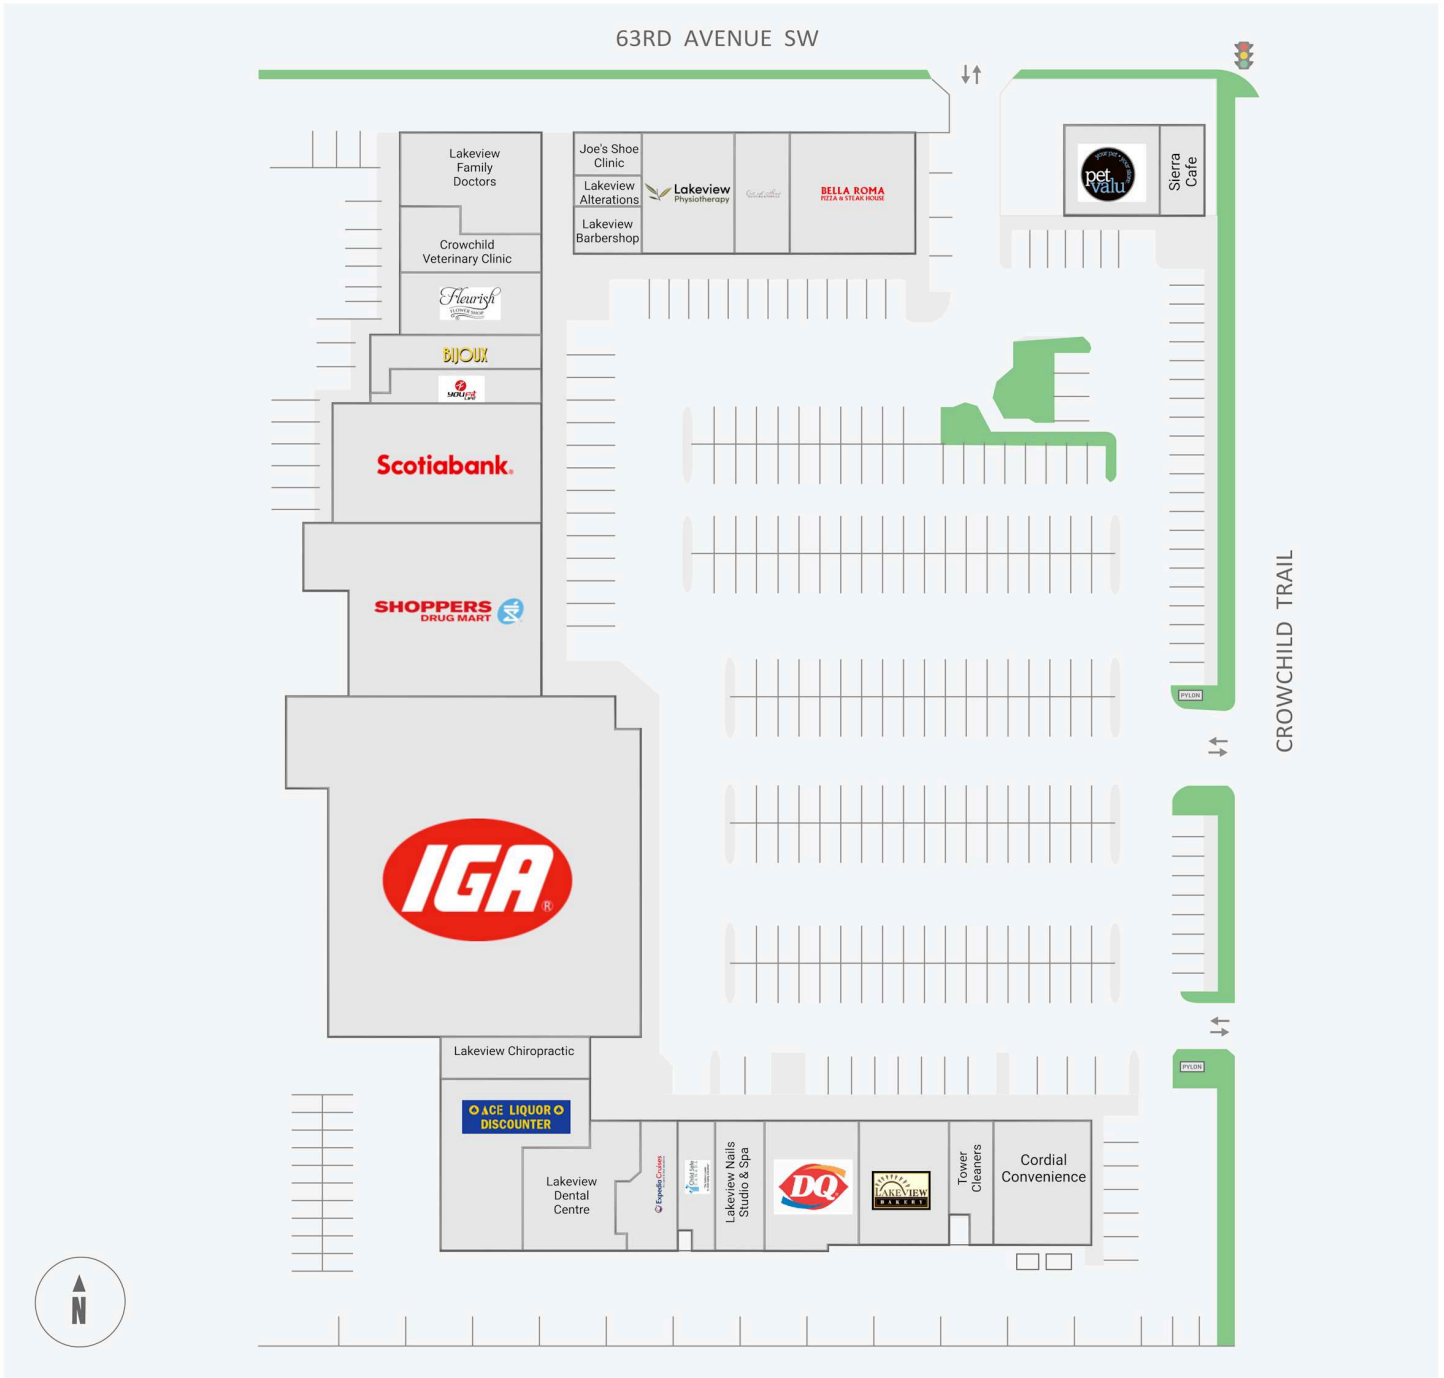

Lakeview Plaza

6401 - 6449 Crowchild Trail SW, Calgary, AB

WALK SCORE	TRANSIT SCORE	The sole-purpose of this site plan is to identify the approximate location and size of the buildings. It is intended for use as a reference only and is subject to change at any time at the sole discretion of the owner.	REVISED Apr 2025
-	-	« Le seul objectif de ce plan de site est d'identifier l'emplacement et les dimensions approximatifs des bâtiments. Il est destiné à être utilisé comme un outil de référence uniquement et est susceptible de changer à tout moment à la seule discrétion du propriétaire. »	