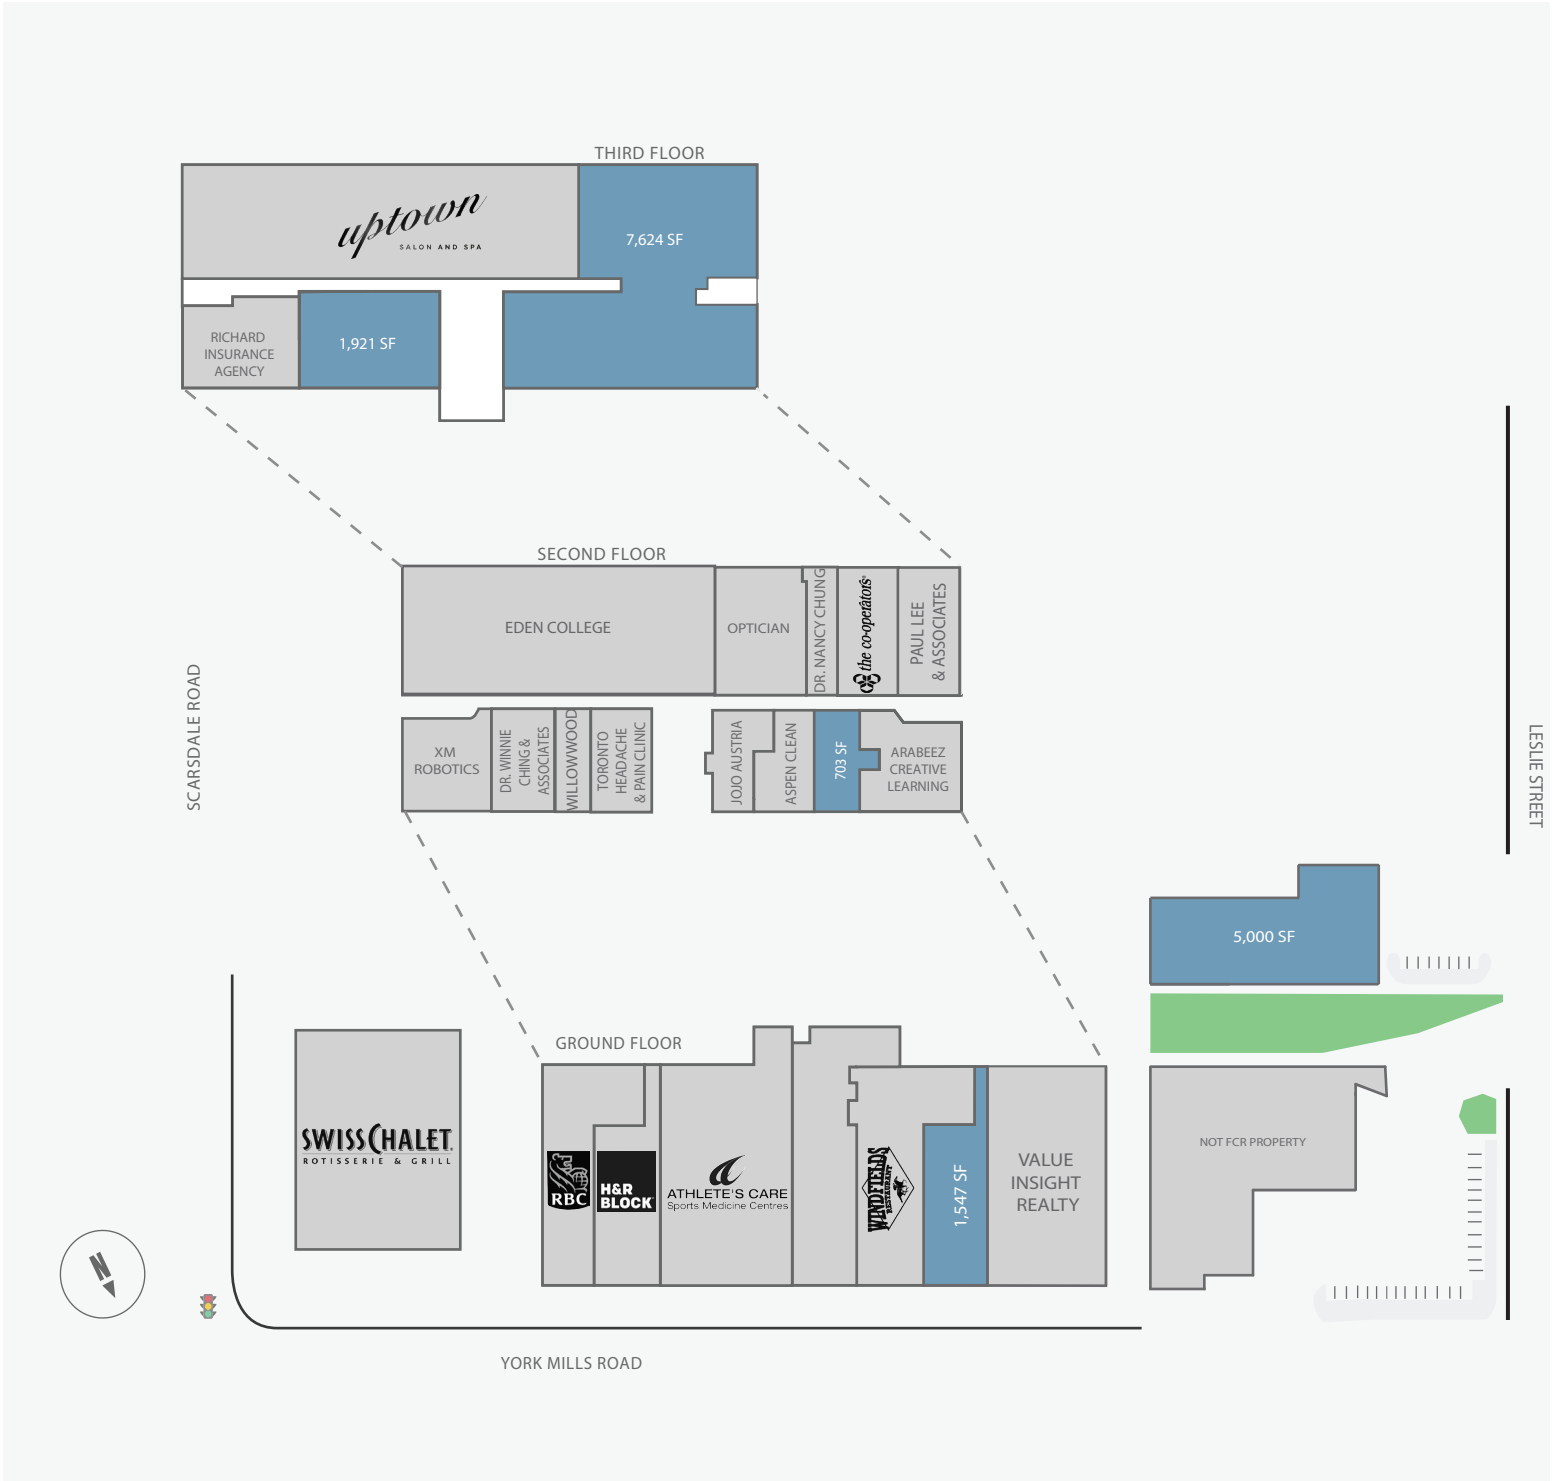

801 York Mills

801 York Mills Road, Toronto, ON

WALK SCORE	TRANSIT SCORE	The sole-purpose of this site plan is to identify the approximate location and size of the buildings. It is intended for use as a reference only and is subject to change at any time at the sole discretion of the owner.	REVISED MAR 2021
77	63	« Le seul objectif de ce plan de site est d'identifier l'emplacement et les dimensions approximatifs des bâtiments. Il est destiné à être utilisé comme un outil de référence uniquement et est susceptible de changer à tout moment à la seule discrétion du propriétaire. »	