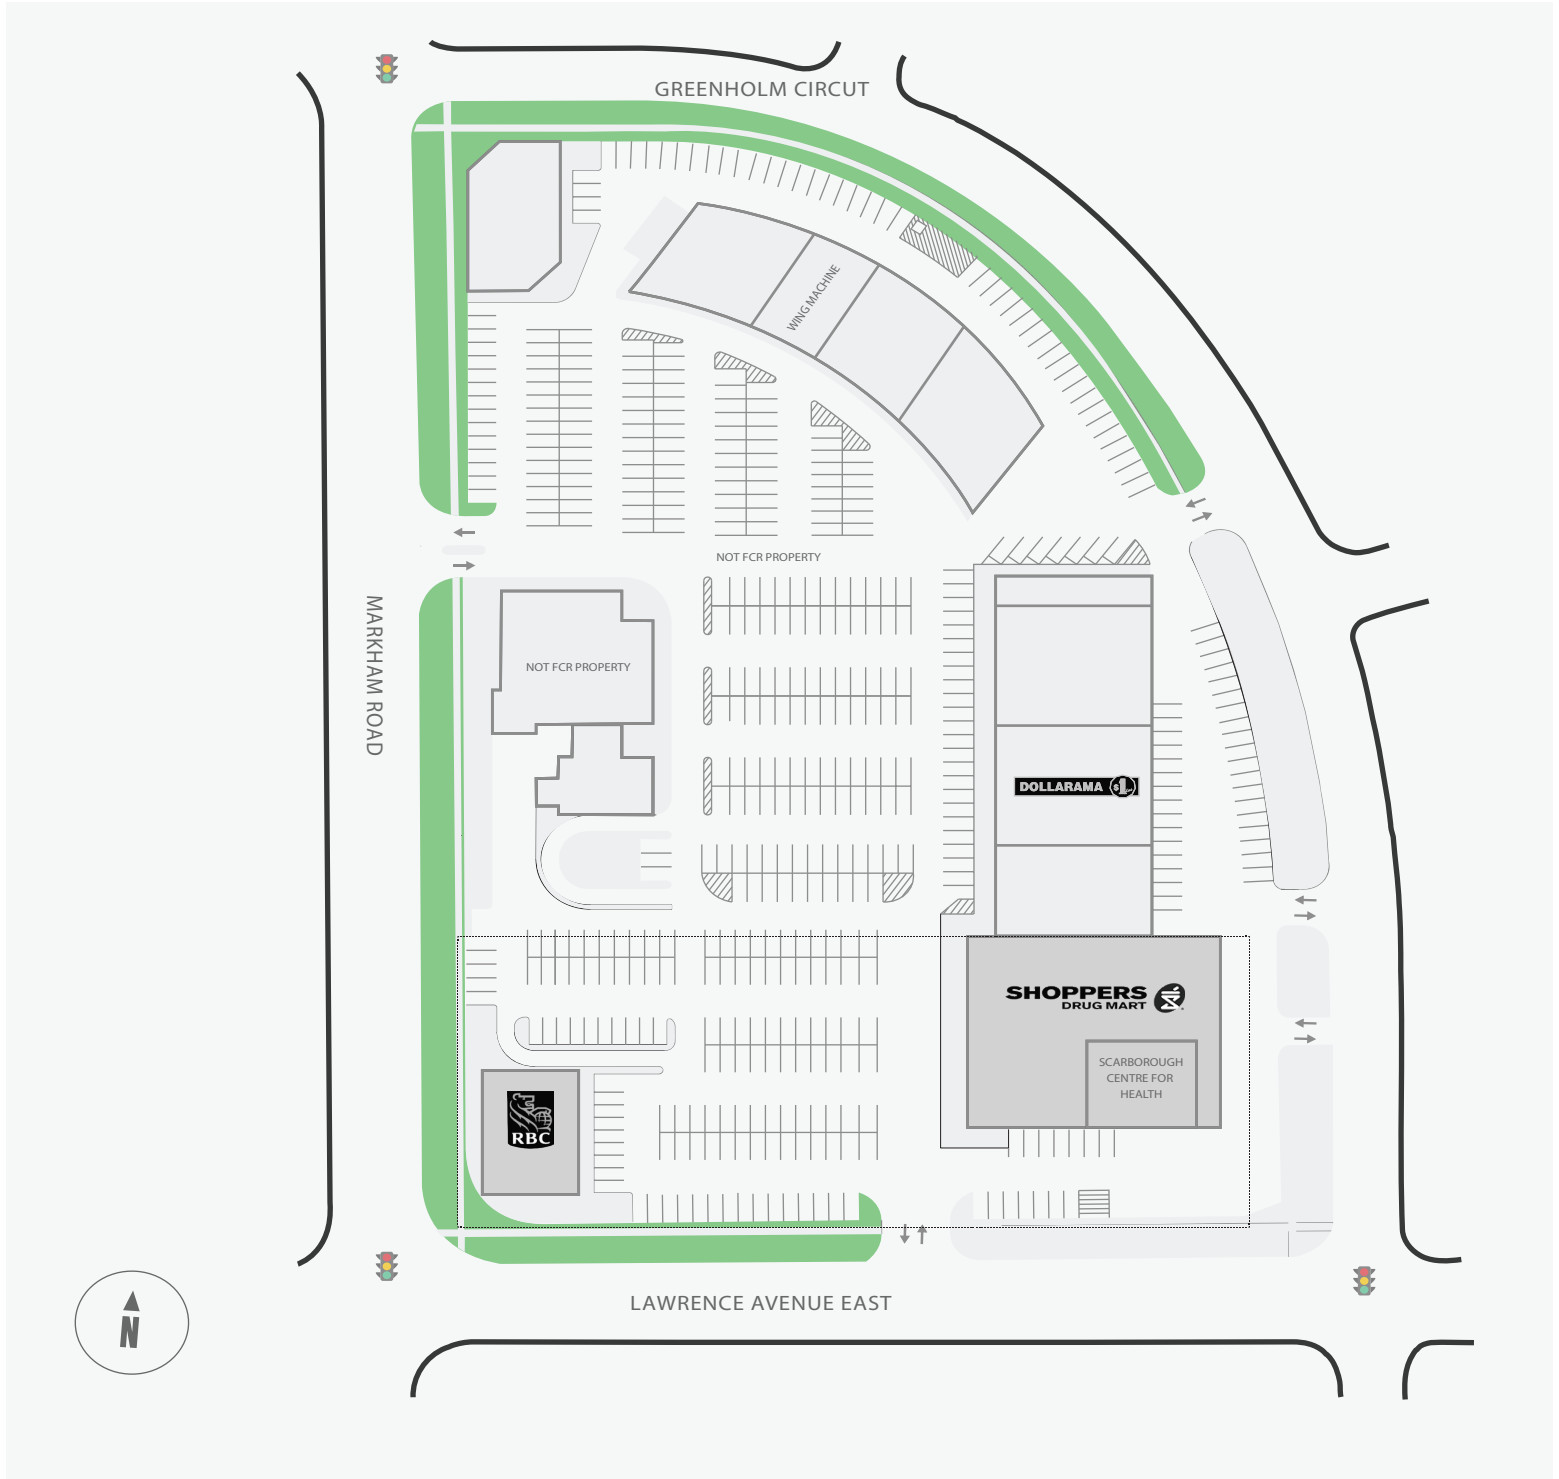

# 629 Markham Road

629 Markham Road, Toronto, ON

WALK SCORE	TRANSIT SCORE	The sole-purpose of this site plan is to identify the approximate location and size of the buildings. It is intended for use as a reference only and is subject to change at any time at the sole discretion of the owner.	
88	60	« Le seul objectif de ce plan de site est d'identifier l'emplacement et les dimensions approximatifs des bâtiments. Il est destiné à être utilisé comme un outil de référence uniquement et est susceptible de changer à tout moment à la seule discrétion du propriétaire. »	REVISED MAR 2021